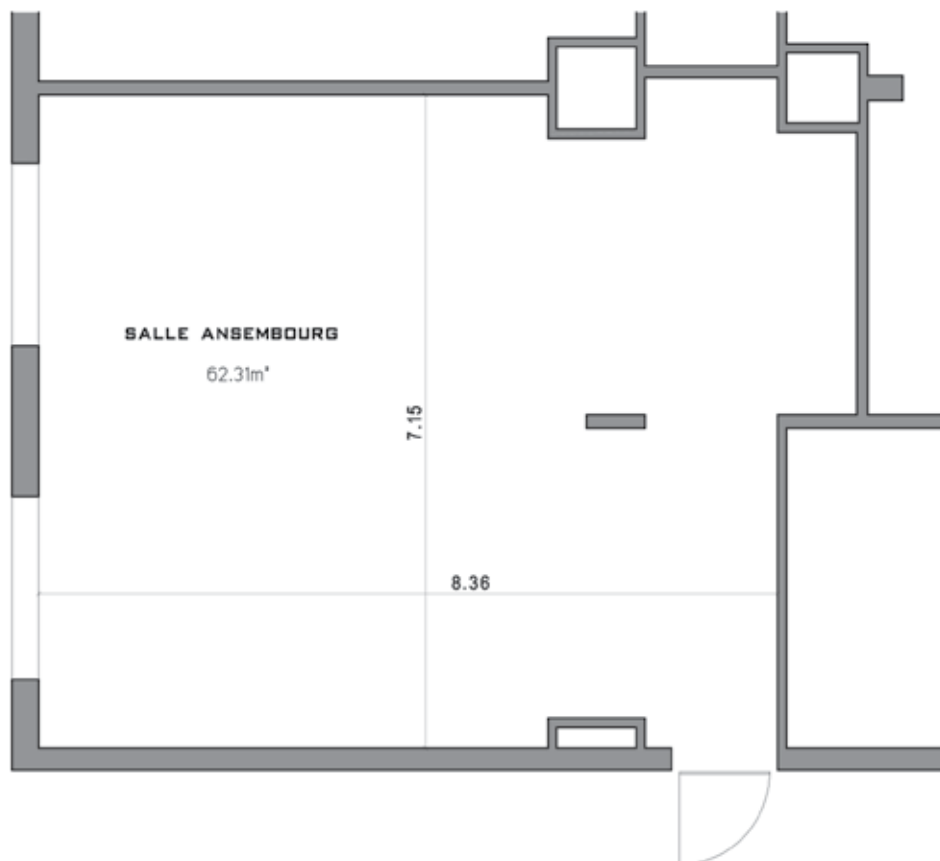


ALVISSE

PARC HOTEL

SALLE - ANSEMBOURG

- Dimensions de la salle 6,5 x 7 m
- Superficie de la salle 45 m²
- Parking de 480 emplacements gratuit & accessible de plein pied.

CARACTÉRISTIQUES: · Internet sans fil gratuit ou sécurisé avec ou sans fil (payant)
· Lumière du jour

CAPACITÉ: · Jusqu'à 35 personnes
· Séminaire, Exposition, Meeting

EXEMPLES: Options possibles: Écran & Beamer, Tables rectangulaires

 ALVISSE
PARC HOTEL

SET-UP	THÉÂTRE	PARLEMENTAIRE	U-SHAPE	TABLES RONDES
Ansembourg	35	20	20	40