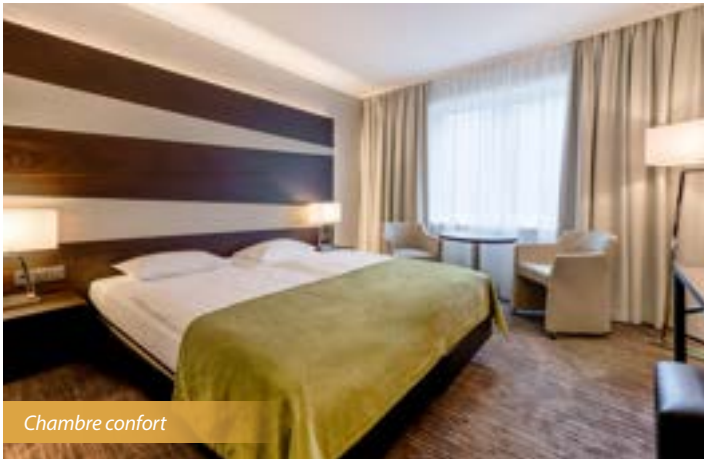

CHAMBRES, SUITES & STUDIOS

Nous vous invitons à découvrir nos 325 chambres, suites & studios modernes & de grand confort, très bien équipés.

Le petit-déjeuner en forme de buffet est servi de lundi à samedi inclus de 7h⁰⁰ à 10h⁰⁰, le dimanche de 7h³⁰ à 10h³⁰ au restaurant.

Pour vos séjours prolongés, le Parc Hôtel Alvisse vous propose de louer un de ses studios appartements dans l'établissement principal ou bien dans une de ses deux résidences situées dans son parc environnant l'hôtel.