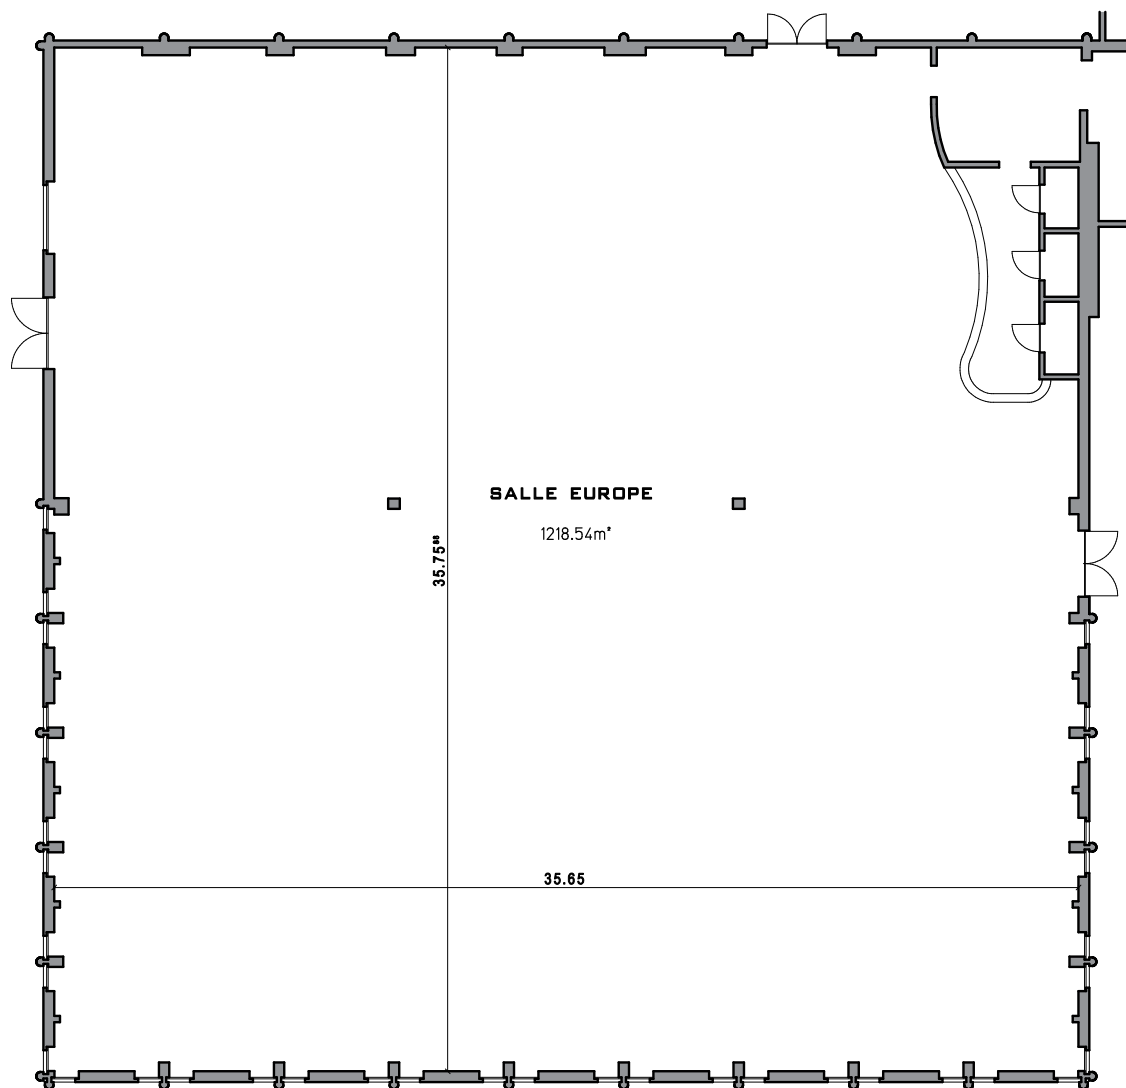

****
ALVISSE

PARC HOTEL

SET-UP	THÉÂTRE	PARLEMENTAIRE	U-SHAPE	TABLES RONDES
EUROPE	1500	800	162	580

14 salles de réunion disponibles.

La capacité des salles peut être adaptée en fonction des exigences de l'évènement.

Nous vous remercions de prendre contact avec nous au 00352 43 56 43 ou events@parc-hotel.lu.