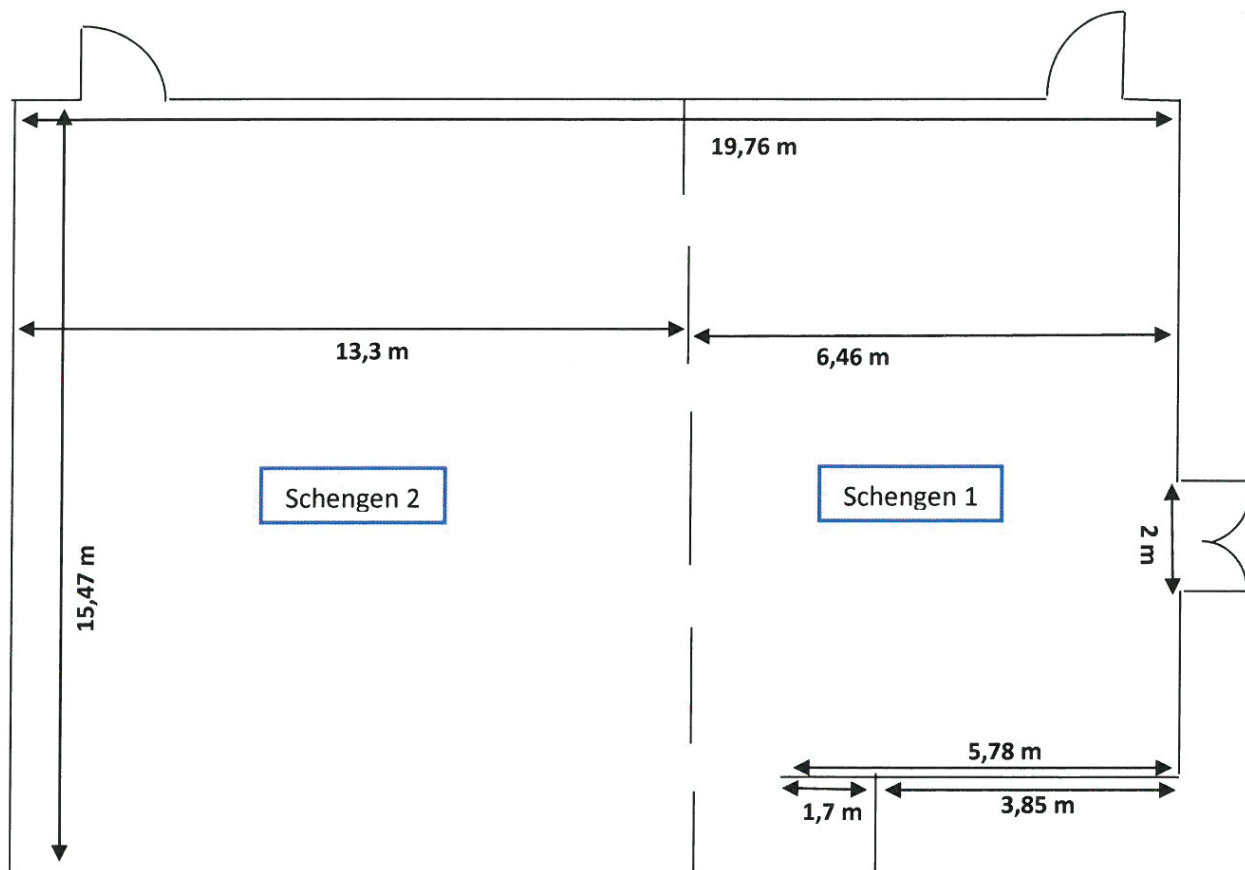


ALVISSE

PARC HOTEL

SALLE - SCHENGEN

DIMENSIONS

Salle	Longueur (m)	Largeur (m)	Superficie (m ²)
Schengen I	6,49	15,4	100
Schengen II	13,31	15,4	205
Schengen I-II	19,8	15,4	305

CARACTÉRISTIQUES:

- Internet sans fil gratuit ou sécurisé avec ou sans fil (payant)

ALVISSE

PARC HOTEL

SET-UP	THÉÂTRE	PARLEMENTAIRE	U-SHAPE	TABLES RONDES
Schengen I	110	40	30	50
Schengen II	240	80	50	130
Schengen III	350	120	80	180

14 salles de réunion disponibles.

La capacité des salles peut être adaptée en fonction des exigences de l'évènement.