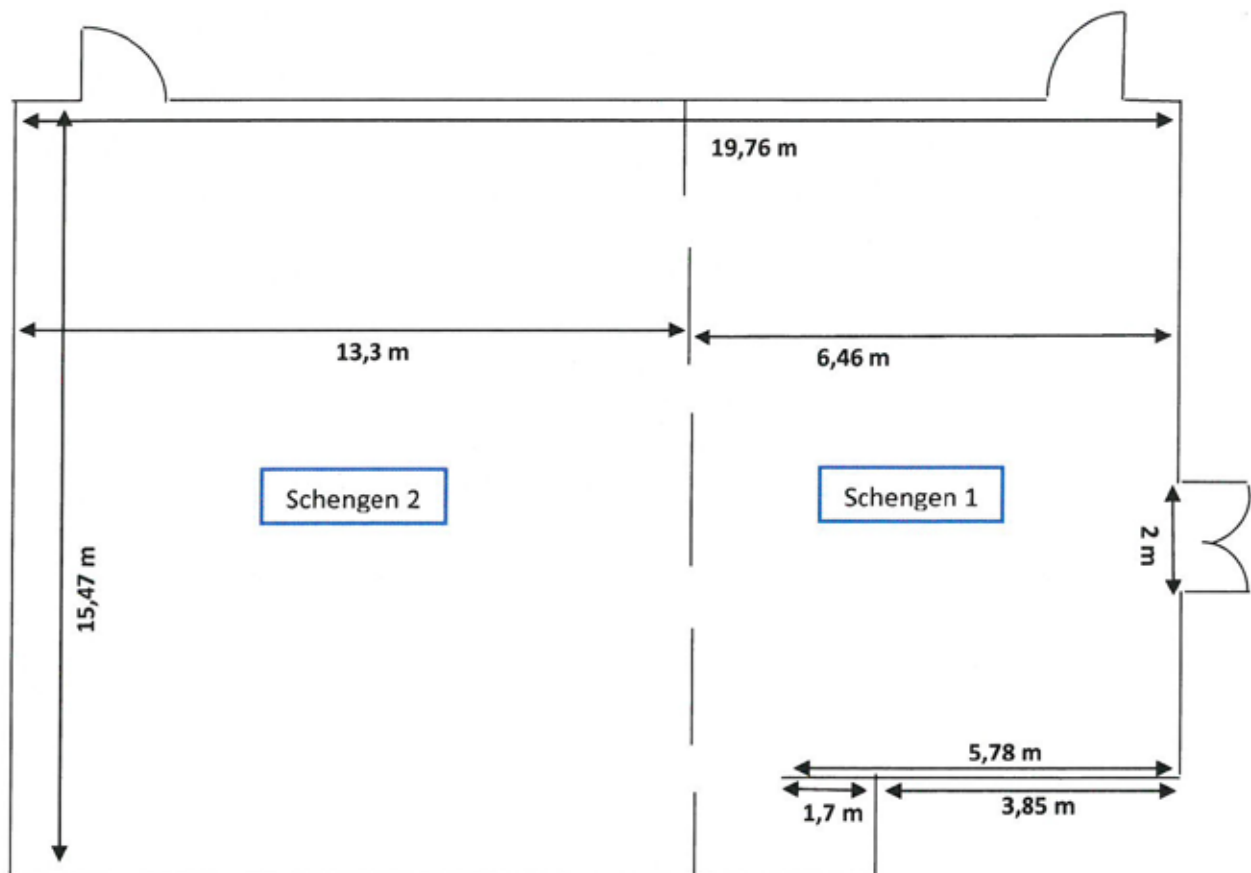


ALVISSE

PARC HOTEL

SALLE - SCHENGEN

DIMENSIONS

Salle	Longueur (m)	Largeur (m)	Superficie (m ²)
Schengen I	6,49	15,4	100
Schengen II	13,31	15,4	205
Schengen I-II	19,8	15,4	305

CARACTÉRISTIQUES:

- Internet sans fil gratuit ou sécurisé avec ou sans fil (payant)

ALVISSE

PARC HOTEL

SET-UP	THÉÂTRE	PARLEMENTAIRE	U-SHAPE	TABLES RONDES
Schengen I	110	40	30	50
Schengen II	240	80	50	130
Schengen III	350	120	80	180

14 salles de réunion disponibles.

La capacité des salles peut être adaptée en fonction des exigences de l'évènement.